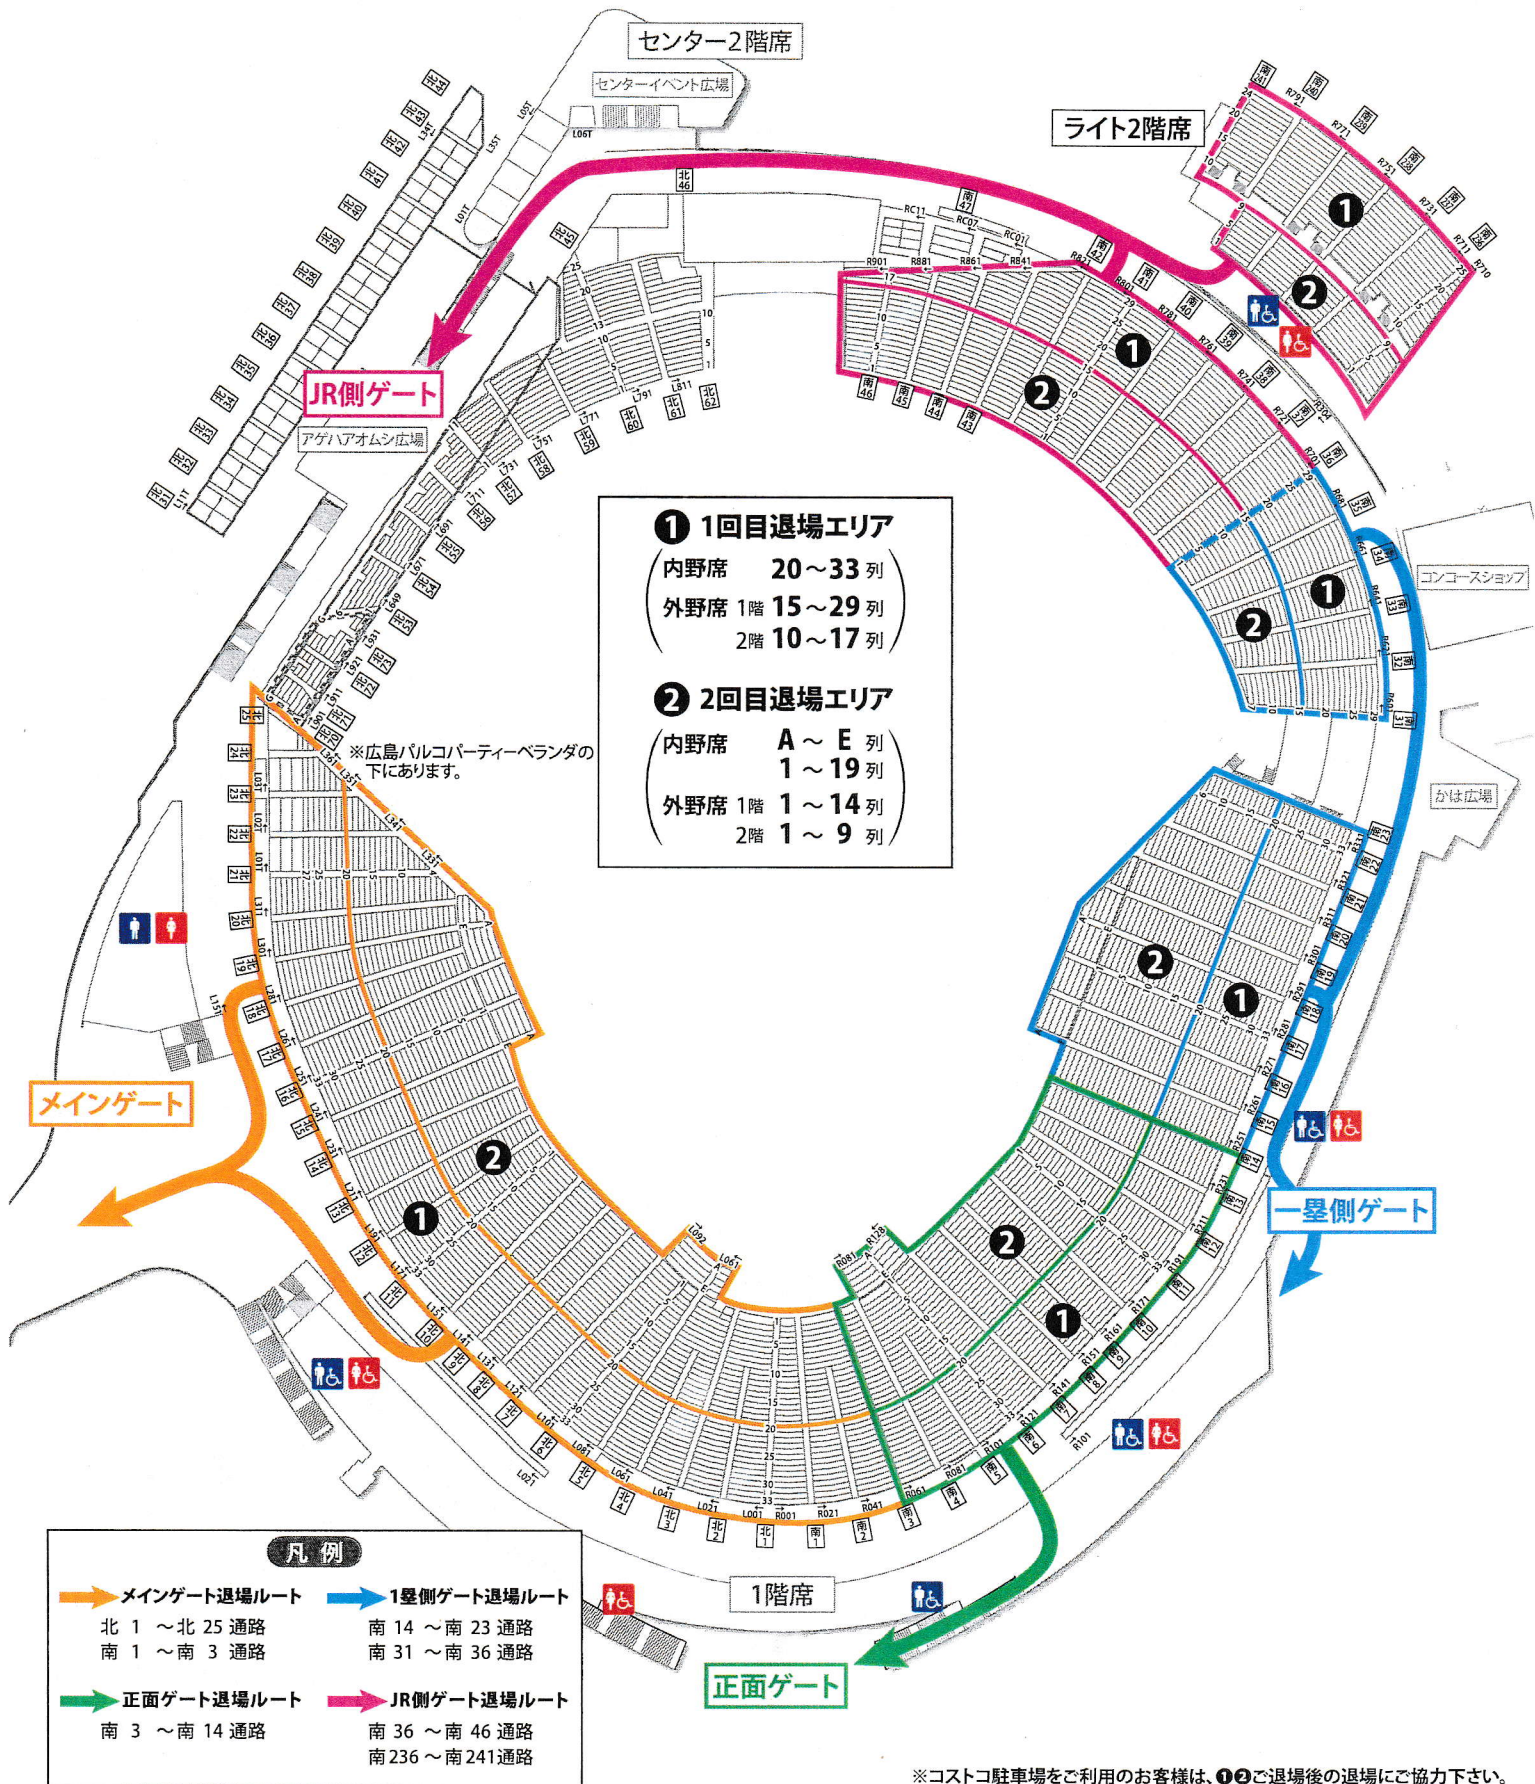

年間指定席 入場制限時 退場ルート

※コストコ駐車場をご利用のお客様は、①②ご退場後の退場にご協力下さい。